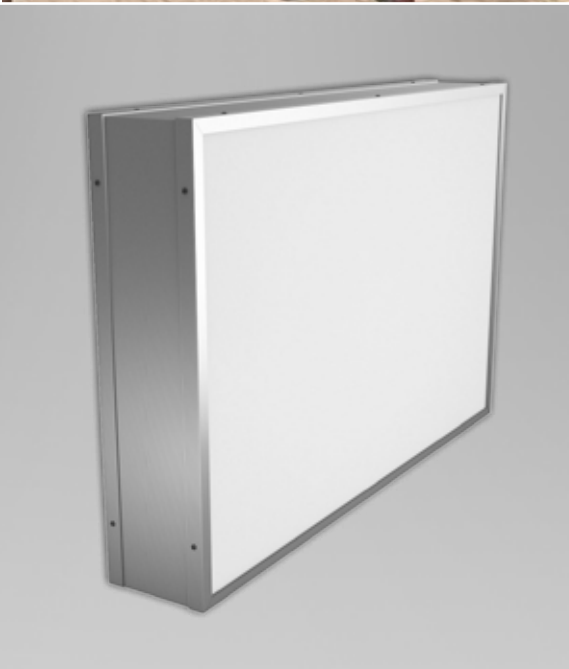

# LEUCHTKASTEN MIT HAUBE

// EINSEITIG

<b>Unterteil</b>	Aluminium mit integrierter LED-Beleuchtung
<b>Oberteil</b>	kantig verklebte Acrylglas-Hauben
<b>Beleuchtung</b>	direkt nach vorne
<b>Farbe</b>	Unterteil frei wählbar in jedem RAL-Ton, Acrylglas weiß
<b>Form</b>	eher eckig
<b>Zargentiefe</b>	frei wählbar, üblicherweise von 100 bis 150 mm
<b>Einsatzort</b>	eher für den Außenbereich
<b>Montage</b>	Wandmontage

## LEUCHTKASTEN MIT HAUBE

// BEIDSEITIG

<b>Rahmen</b>	Aluminium mit integrierter LED-Beleuchtung
<b>Oberteile</b>	beidseitig kantig verklebte Acrylglas-Hauben
<b>Beleuchtung</b>	direkt zu beiden Seiten
<b>Farbe</b>	Unterteil frei wählbar in jedem RAL-Ton, Acrylglas weiß
<b>Form</b>	eckig, rund, oval
<b>Zargentiefe</b>	frei wählbar, üblicherweise von 100 bis 150 mm
<b>Einsatzort</b>	eher für den Außenbereich
<b>Montage</b>	Wandmontage

# LEUCHTKASTEN MIT SCHEIBE

// EINSEITIG

<b>Unterteil</b>	Aluminium mit integrierter LED-Beleuchtung
<b>Oberteil</b>	4 mm Acrylglas-Scheibe
<b>Beleuchtung</b>	direkt nach vorne
<b>Farbe</b>	Unterteil frei wählbar in jedem RAL-Ton, Acrylglas weiß
<b>Form</b>	eher eckig
<b>Zargentiefe</b>	frei wählbar, üblicherweise von 100 bis 150 mm
<b>Einsatzort</b>	eher für den Außenbereich
<b>Montage</b>	Wandmontage

# LEUCHTKASTEN MIT SCHEIBE

// BEIDSEITIG

- Rahmen** Aluminium mit integrierter LED-Beleuchtung.
- Oberteile** beidseitig eingeschobene Acrylglas-Scheiben
- Beleuchtung** direkt zu beiden Seiten
- Farbe** Unterteil frei wählbar in jedem RAL-Ton, Acrylglas weiß
- Form** eckig, rund, oval
- Zargentiefe** frei wählbar, üblicherweise von 100 bis 150 mm
- Einsatzort** eher für den Außenbereich
- Montage** Wandmontage