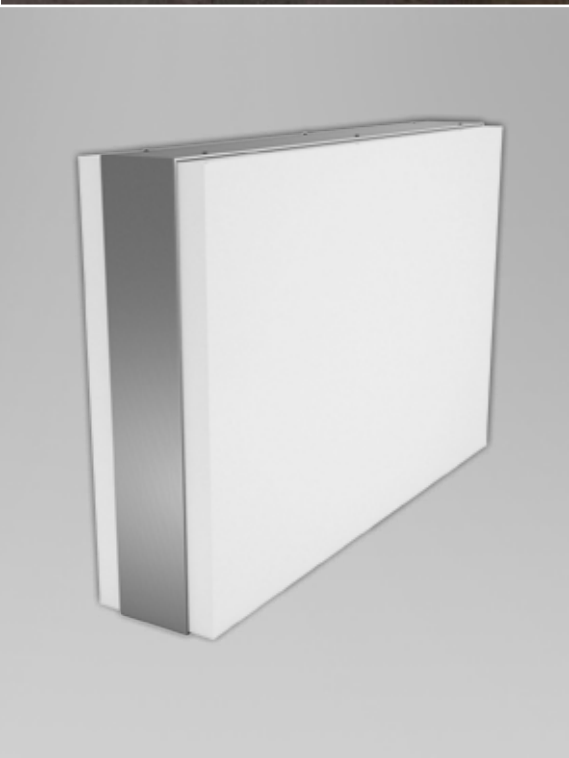

# LEUCHTKASTEN MIT HAUBE

// EINSEITIG

<b>Unterteil</b>	Aluminium mit integrierter LED-Beleuchtung
<b>Oberteil</b>	kantig verklebte Acrylglas-Hauben
<b>Beleuchtung</b>	direkt nach vorne
<b>Farbe</b>	Unterteil frei wählbar in jedem RAL-Ton, Acrylglas weiß
<b>Form</b>	eher eckig
<b>Zargentiefe</b>	frei wählbar, üblicherweise von 100 bis 150 mm
<b>Einsatzort</b>	eher für den Außenbereich
<b>Montage</b>	Wandmontage

## LEUCHTKASTEN MIT HAUBE

// BEIDSEITIG

<b>Rahmen</b>	Aluminium mit integrierter LED-Beleuchtung
<b>Oberteile</b>	beidseitig kantig verklebte Acrylglas-Hauben
<b>Beleuchtung</b>	direkt zu beiden Seiten
<b>Farbe</b>	Unterteil frei wählbar in jedem RAL-Ton, Acrylglas weiß
<b>Form</b>	eckig, rund, oval
<b>Zargentiefe</b>	frei wählbar, üblicherweise von 100 bis 150 mm
<b>Einsatzort</b>	eher für den Außenbereich
<b>Montage</b>	Wandmontage

# LEUCHTKASTEN MIT SCHEIBE

// EINSEITIG

<b>Unterteil</b>	Aluminium mit integrierter LED-Beleuchtung
<b>Oberteil</b>	4 mm Acrylglas-Scheibe
<b>Beleuchtung</b>	direkt nach vorne
<b>Farbe</b>	Unterteil frei wählbar in jedem RAL-Ton, Acrylglas weiß
<b>Form</b>	eher eckig
<b>Zargentiefe</b>	frei wählbar, üblicherweise von 100 bis 150 mm
<b>Einsatzort</b>	eher für den Außenbereich
<b>Montage</b>	Wandmontage

# LEUCHTKASTEN MIT SCHEIBE

// BEIDSEITIG

- Rahmen** Aluminium mit integrierter LED-Beleuchtung.
- Oberteile** beidseitig eingeschobene Acrylglas-Scheiben
- Beleuchtung** direkt zu beiden Seiten
- Farbe** Unterteil frei wählbar in jedem RAL-Ton, Acrylglas weiß
- Form** eckig, rund, oval
- Zargentiefe** frei wählbar, üblicherweise von 100 bis 150 mm
- Einsatzort** eher für den Außenbereich
- Montage** Wandmontage