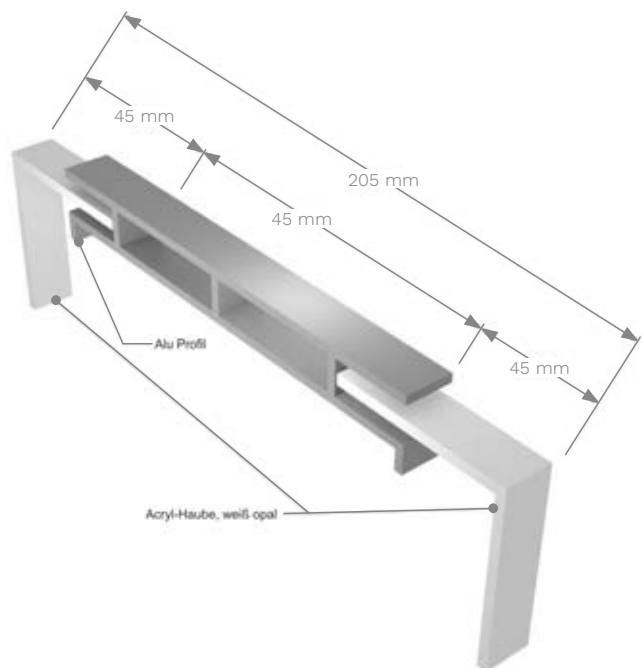

# LEUCHTKASTEN MIT HAUBE

// EINSEITIG

<b>Unterteil</b>	Aluminium mit integrierter LED-Beleuchtung
<b>Oberteil</b>	kantig verklebte Acrylglas-Hauben
<b>Beleuchtung</b>	direkt nach vorne
<b>Farbe</b>	Unterteil frei wählbar in jedem RAL-Ton, Acrylglas weiß
<b>Form</b>	eher eckig
<b>Zargentiefe</b>	frei wählbar, üblicherweise von 100 bis 150 mm
<b>Einsatzort</b>	eher für den Außenbereich
<b>Montage</b>	Wandmontage

## LEUCHTKASTEN MIT HAUBE

// BEIDSEITIG

<b>Rahmen</b>	Aluminium mit integrierter LED-Beleuchtung
<b>Oberteile</b>	beidseitig kantig verklebte Acrylglas-Hauben
<b>Beleuchtung</b>	direkt zu beiden Seiten
<b>Farbe</b>	Unterteil frei wählbar in jedem RAL-Ton, Acrylglas weiß
<b>Form</b>	eckig, rund, oval
<b>Zargentiefe</b>	frei wählbar, üblicherweise von 100 bis 150 mm
<b>Einsatzort</b>	eher für den Außenbereich
<b>Montage</b>	Wandmontage

# LEUCHTKASTEN MIT SCHEIBE

// EINSEITIG

<b>Unterteil</b>	Aluminium mit integrierter LED-Beleuchtung
<b>Oberteil</b>	4 mm Acrylglas-Scheibe
<b>Beleuchtung</b>	direkt nach vorne
<b>Farbe</b>	Unterteil frei wählbar in jedem RAL-Ton, Acrylglas weiß
<b>Form</b>	eher eckig
<b>Zargentiefe</b>	frei wählbar, üblicherweise von 100 bis 150 mm
<b>Einsatzort</b>	eher für den Außenbereich
<b>Montage</b>	Wandmontage

# LEUCHTKASTEN MIT SCHEIBE

// BEIDSEITIG

- Rahmen** Aluminium mit integrierter LED-Beleuchtung.
- Oberteile** beidseitig eingeschobene Acrylglas-Scheiben
- Beleuchtung** direkt zu beiden Seiten
- Farbe** Unterteil frei wählbar in jedem RAL-Ton, Acrylglas weiß
- Form** eckig, rund, oval
- Zargentiefe** frei wählbar, üblicherweise von 100 bis 150 mm
- Einsatzort** eher für den Außenbereich
- Montage** Wandmontage