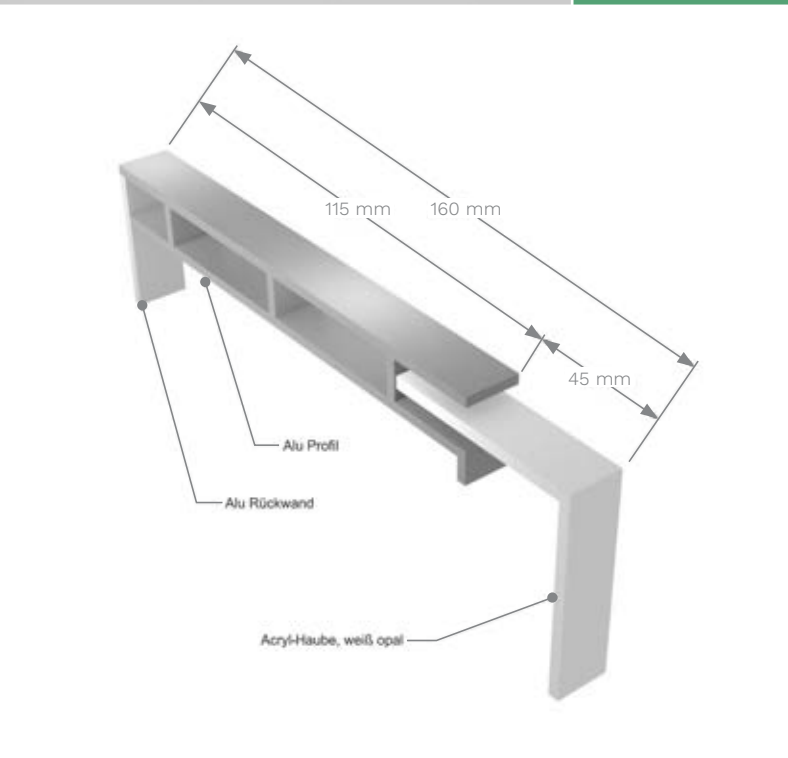

# SO GENIAL SIND LEUCHTKÄSTEN

- Viele Formen
- Viele LED-Beleuchtungen
- Jede RAL-Farbe
- Jede Schrift
- Für außen und innen

Leuchtkästen haben viele Gestaltungsmöglichkeiten – sie können oval, rund, eckig, quadratisch oder rechteckig gebaut werden. Mit ihrer LED-Beleuchtung wirken sie schon von Weitem.

# LEUCHTKASTEN MIT HAUBE

// EINSEITIG

<b>Unterteil</b>	Aluminium mit integrierter LED-Beleuchtung
<b>Oberteil</b>	kantig verklebte Acrylglas-Hauben
<b>Beleuchtung</b>	direkt nach vorne
<b>Farbe</b>	Unterteil frei wählbar in jedem RAL-Ton, Acrylglas weiß
<b>Form</b>	eher eckig
<b>Zargentiefe</b>	frei wählbar, üblicherweise von 100 bis 150 mm
<b>Einsatzort</b>	eher für den Außenbereich
<b>Montage</b>	Wandmontage

## LEUCHTKASTEN MIT HAUBE

// BEIDSEITIG

<b>Rahmen</b>	Aluminium mit integrierter LED-Beleuchtung
<b>Oberteile</b>	beidseitig kantig verklebte Acrylglas-Hauben
<b>Beleuchtung</b>	direkt zu beiden Seiten
<b>Farbe</b>	Unterteil frei wählbar in jedem RAL-Ton, Acrylglas weiß
<b>Form</b>	eckig, rund, oval
<b>Zargentiefe</b>	frei wählbar, üblicherweise von 100 bis 150 mm
<b>Einsatzort</b>	eher für den Außenbereich
<b>Montage</b>	Wandmontage

# LEUCHTKASTEN MIT SCHEIBE

// EINSEITIG

<b>Unterteil</b>	Aluminium mit integrierter LED-Beleuchtung
<b>Oberteil</b>	4 mm Acrylglas-Scheibe
<b>Beleuchtung</b>	direkt nach vorne
<b>Farbe</b>	Unterteil frei wählbar in jedem RAL-Ton, Acrylglas weiß
<b>Form</b>	eher eckig
<b>Zargentiefe</b>	frei wählbar, üblicherweise von 100 bis 150 mm
<b>Einsatzort</b>	eher für den Außenbereich
<b>Montage</b>	Wandmontage