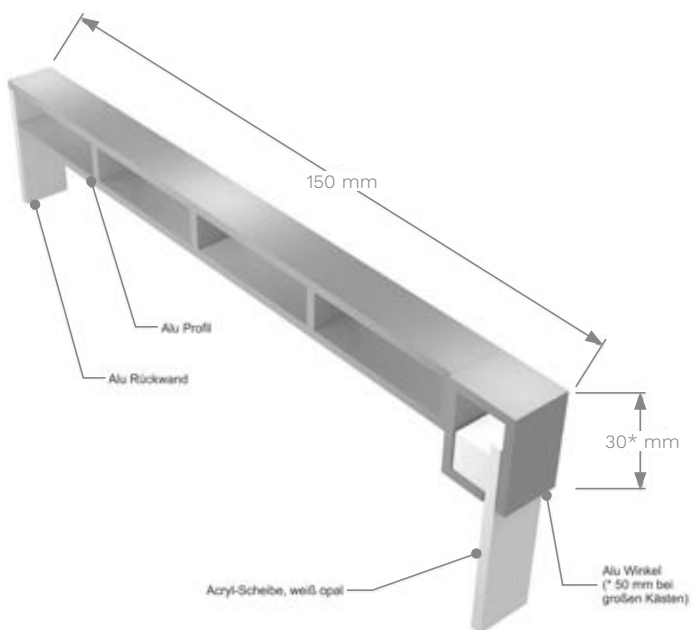

# LEUCHTKASTEN MIT HAUBE

// EINSEITIG

<b>Unterteil</b>	Aluminium mit integrierter LED-Beleuchtung
<b>Oberteil</b>	kantig verklebte Acrylglas-Hauben
<b>Beleuchtung</b>	direkt nach vorne
<b>Farbe</b>	Unterteil frei wählbar in jedem RAL-Ton, Acrylglas weiß
<b>Form</b>	eher eckig
<b>Zargentiefe</b>	frei wählbar, üblicherweise von 100 bis 150 mm
<b>Einsatzort</b>	eher für den Außenbereich
<b>Montage</b>	Wandmontage

## LEUCHTKASTEN MIT HAUBE

// BEIDSEITIG

<b>Rahmen</b>	Aluminium mit integrierter LED-Beleuchtung
<b>Oberteile</b>	beidseitig kantig verklebte Acrylglas-Hauben
<b>Beleuchtung</b>	direkt zu beiden Seiten
<b>Farbe</b>	Unterteil frei wählbar in jedem RAL-Ton, Acrylglas weiß
<b>Form</b>	eckig, rund, oval
<b>Zargentiefe</b>	frei wählbar, üblicherweise von 100 bis 150 mm
<b>Einsatzort</b>	eher für den Außenbereich
<b>Montage</b>	Wandmontage

# LEUCHTKASTEN MIT SCHEIBE

// EINSEITIG

<b>Unterteil</b>	Aluminium mit integrierter LED-Beleuchtung
<b>Oberteil</b>	4 mm Acrylglas-Scheibe
<b>Beleuchtung</b>	direkt nach vorne
<b>Farbe</b>	Unterteil frei wählbar in jedem RAL-Ton, Acrylglas weiß
<b>Form</b>	eher eckig
<b>Zargentiefe</b>	frei wählbar, üblicherweise von 100 bis 150 mm
<b>Einsatzort</b>	eher für den Außenbereich
<b>Montage</b>	Wandmontage

# LEUCHTKASTEN MIT SCHEIBE

// BEIDSEITIG

- Rahmen** Aluminium mit integrierter LED-Beleuchtung.
- Oberteile** beidseitig eingeschobene Acrylglas-Scheiben
- Beleuchtung** direkt zu beiden Seiten
- Farbe** Unterteil frei wählbar in jedem RAL-Ton, Acrylglas weiß
- Form** eckig, rund, oval
- Zargentiefe** frei wählbar, üblicherweise von 100 bis 150 mm
- Einsatzort** eher für den Außenbereich
- Montage** Wandmontage