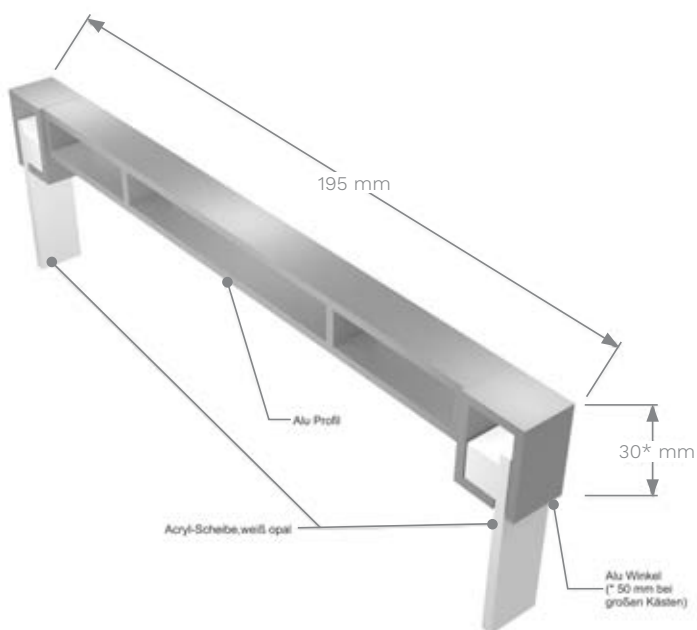

# LEUCHTKASTEN MIT HAUBE

// EINSEITIG

<b>Unterteil</b>	Aluminium mit integrierter LED-Beleuchtung
<b>Oberteil</b>	kantig verklebte Acrylglas-Hauben
<b>Beleuchtung</b>	direkt nach vorne
<b>Farbe</b>	Unterteil frei wählbar in jedem RAL-Ton, Acrylglas weiß
<b>Form</b>	eher eckig
<b>Zargentiefe</b>	frei wählbar, üblicherweise von 100 bis 150 mm
<b>Einsatzort</b>	eher für den Außenbereich
<b>Montage</b>	Wandmontage

## LEUCHTKASTEN MIT HAUBE

// BEIDSEITIG

<b>Rahmen</b>	Aluminium mit integrierter LED-Beleuchtung
<b>Oberteile</b>	beidseitig kantig verklebte Acrylglas-Hauben
<b>Beleuchtung</b>	direkt zu beiden Seiten
<b>Farbe</b>	Unterteil frei wählbar in jedem RAL-Ton, Acrylglas weiß
<b>Form</b>	eckig, rund, oval
<b>Zargentiefe</b>	frei wählbar, üblicherweise von 100 bis 150 mm
<b>Einsatzort</b>	eher für den Außenbereich
<b>Montage</b>	Wandmontage

# LEUCHTKASTEN MIT SCHEIBE

// EINSEITIG

<b>Unterteil</b>	Aluminium mit integrierter LED-Beleuchtung
<b>Oberteil</b>	4 mm Acrylglas-Scheibe
<b>Beleuchtung</b>	direkt nach vorne
<b>Farbe</b>	Unterteil frei wählbar in jedem RAL-Ton, Acrylglas weiß
<b>Form</b>	eher eckig
<b>Zargentiefe</b>	frei wählbar, üblicherweise von 100 bis 150 mm
<b>Einsatzort</b>	eher für den Außenbereich
<b>Montage</b>	Wandmontage

# LEUCHTKASTEN MIT SCHEIBE

// BEIDSEITIG

- Rahmen** Aluminium mit integrierter LED-Beleuchtung.
- Oberteile** beidseitig eingeschobene Acrylglas-Scheiben
- Beleuchtung** direkt zu beiden Seiten
- Farbe** Unterteil frei wählbar in jedem RAL-Ton, Acrylglas weiß
- Form** eckig, rund, oval
- Zargentiefe** frei wählbar, üblicherweise von 100 bis 150 mm
- Einsatzort** eher für den Außenbereich
- Montage** Wandmontage