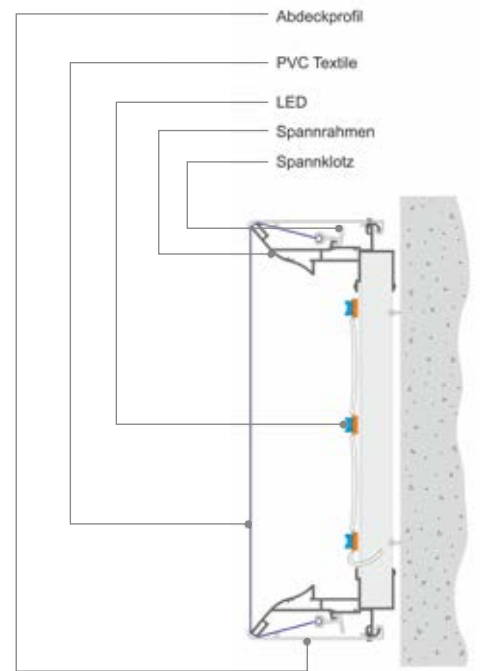

Blaue Erdbeere
Werbetechnik-Manufaktur

SPANNTUCHANLAGEN

OUTDOOR GROSS AUFFALLEN

www.blaueerdbeere.de

SO GENIAL SIND SPANNTUCHANLAGEN

- Outdoor
- Groß
- Ohne Naht bis 4,80 m Höhe
- vollflächige LED-Beleuchtung
- Austauschbar

Eine Spanntuchanlage fällt groß im Außenbereich auf. Und das mit Beleuchtung, aber ohne sichtbarer Naht. Bis zu einer Höhe von 4,80 Meter produzieren wir nahtlos.

INTERESSE?

Mehr Ideen gibt es online und in unserem Showroom.

Blaue Erdbeere
Werbetechnik GmbH

www.blaueerdbeere.de

Kleinewefersstraße 150 | 47803 Krefeld
 Tel.: 02151 565 70 10 | info@blaueerdbeere.de

PVC-SPANNTUCHANLAGE

- Konstruktion** innenliegende Konstruktion aus Aluminiumprofilen sowie nach statischen Erfordernissen
- Material** seitlich aufgesetzte stranggepresste Aluminiumprofile zum Einspannen von Hochleistungstüchern
- Farbe Rahmen** frei wählbar in jedem RAL-Ton, Hochleistungstuch weiß, kann im Digitaldruckverfahren oder mit Hochleistungsfolie farbig kaschiert werden
- Form** gerade
- Bautiefe** ~ 120 mm
- Einsatzort** eher für den Außenbereich
- Montage** Wandmontage oder auch freistehend montierbar
- Besonderheit** besonders geeignet für Anlagen, die höher als 2 m sind, da damit die Werbebotschaft nahtlos gezeigt werden kann, es entstehen bis ca. 4,80 m Höhe keine Nähte

KONTURIGE SPANNTUCHTECHNIK

- Konstruktion** innenliegende Konstruktion aus Aluminiumprofilen sowie nach statischen Erfordernissen
- Material** seitlich aufgesetzte stranggepresste Aluminiumprofile zum Einspannen von Hochleistungstüchern
- Farbe Rahmen** frei wählbar in jedem RAL-Ton, Hochleistungstuch weiß, kann im Digitaldruckverfahren oder mit Hochleistungsfolie farbig kaschiert werden
- Form** andere Formen nach Wunsch möglich
- Bautiefe** ~ 120 mm
- Einsatzort** eher für den Außenbereich
- Montage** Wandmontage oder auch freistehend montierbar
- Besonderheit** aus diesem Profil können wir gerne auch konturige Anlagen / Buchstaben fertigen